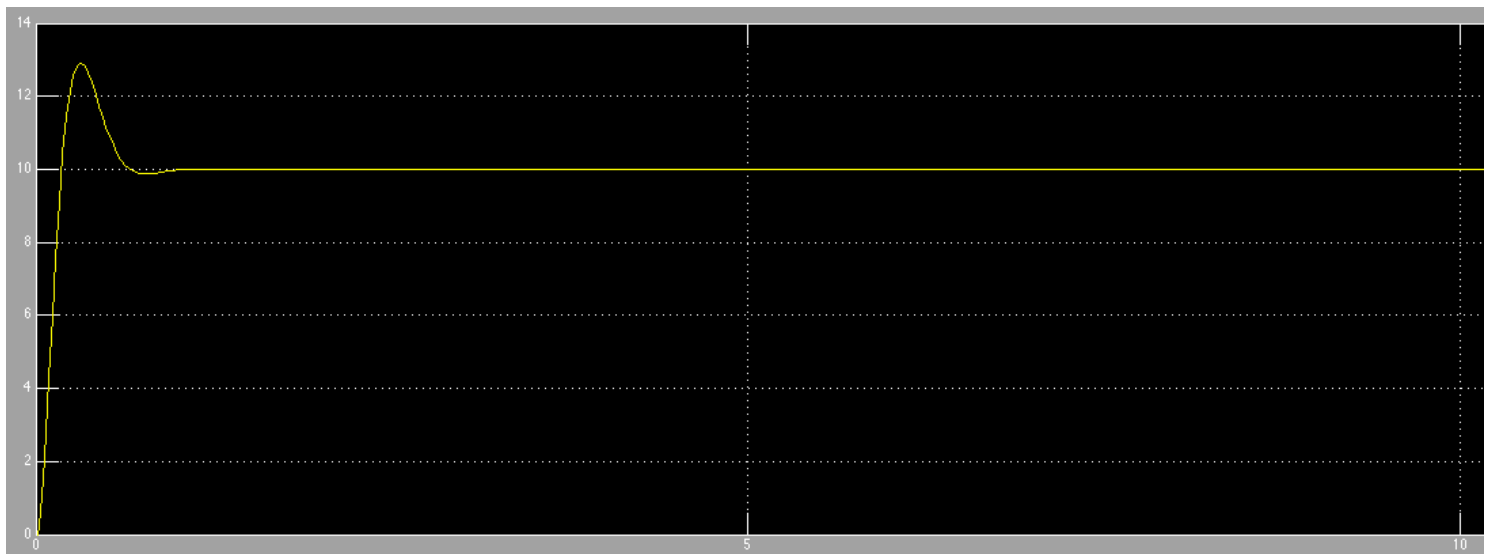

### Κέρδος

### Φάση

## Απόκριση σε βηματική είσοδο

Κέρδος 44,67 χωρίς αντιστάθμιση

κέρδος 44,67 με αντιστάθμιση