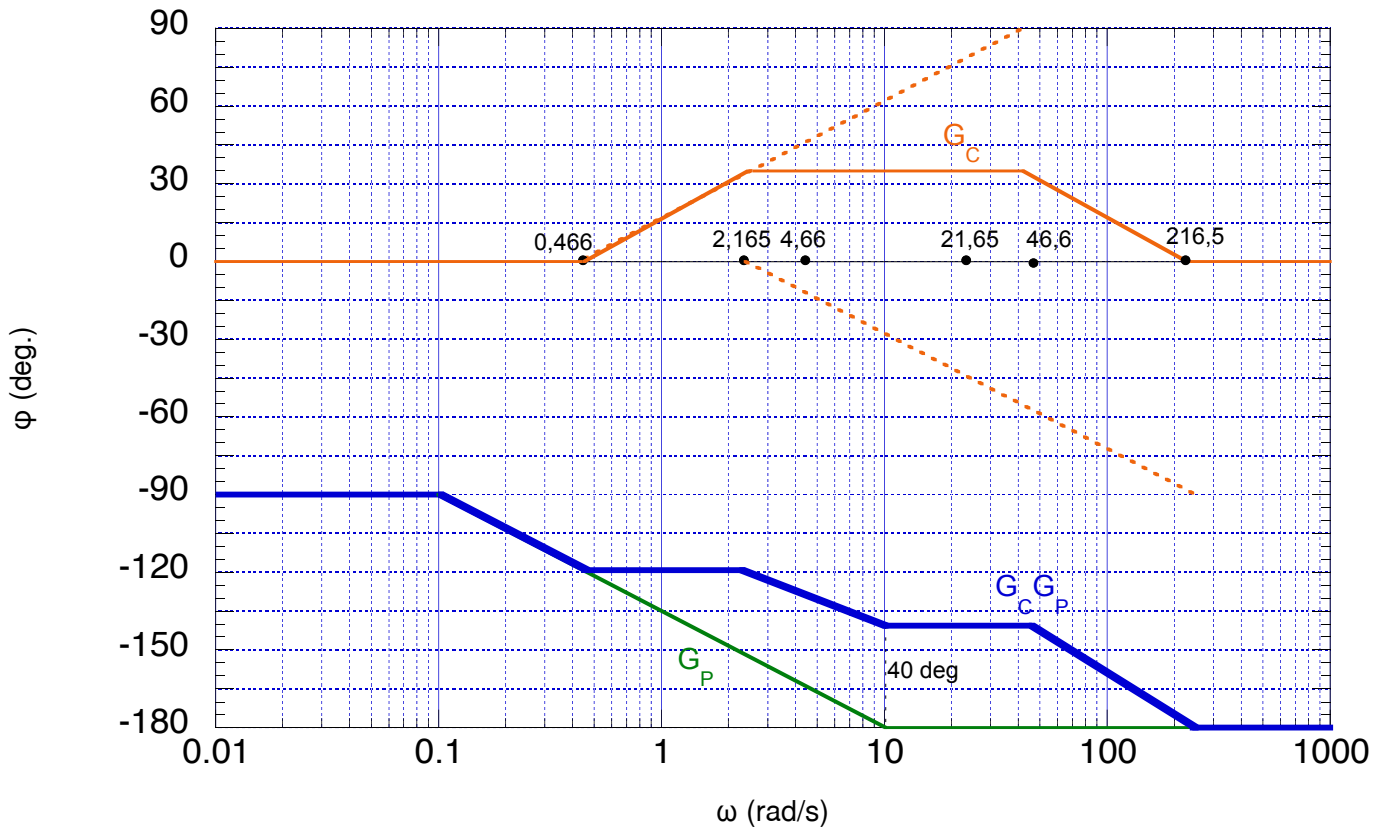

### Κέρδος

### Φάση

## Απόκριση σε βηματική είσοδο

Κέρδος 44,67 χωρίς αντιστάθμιση

κέρδος 44,67 με αντιστάθμιση