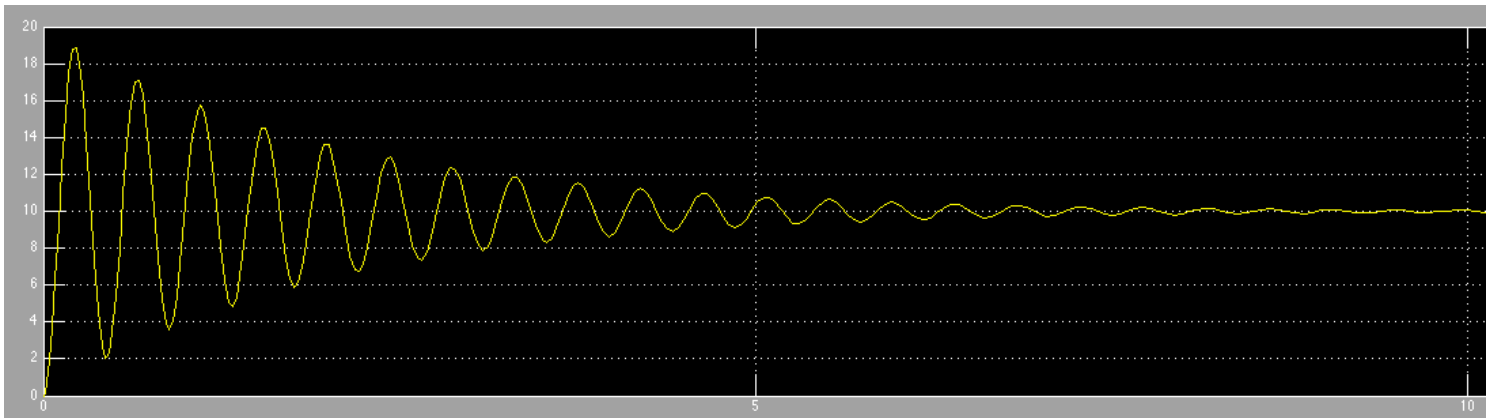

### Κέρδος

### Φάση

## Απόκριση σε βηματική είσοδο

Κέρδος 44,67 χωρίς αντιστάθμιση

κέρδος 44,67 με αντιστάθμιση